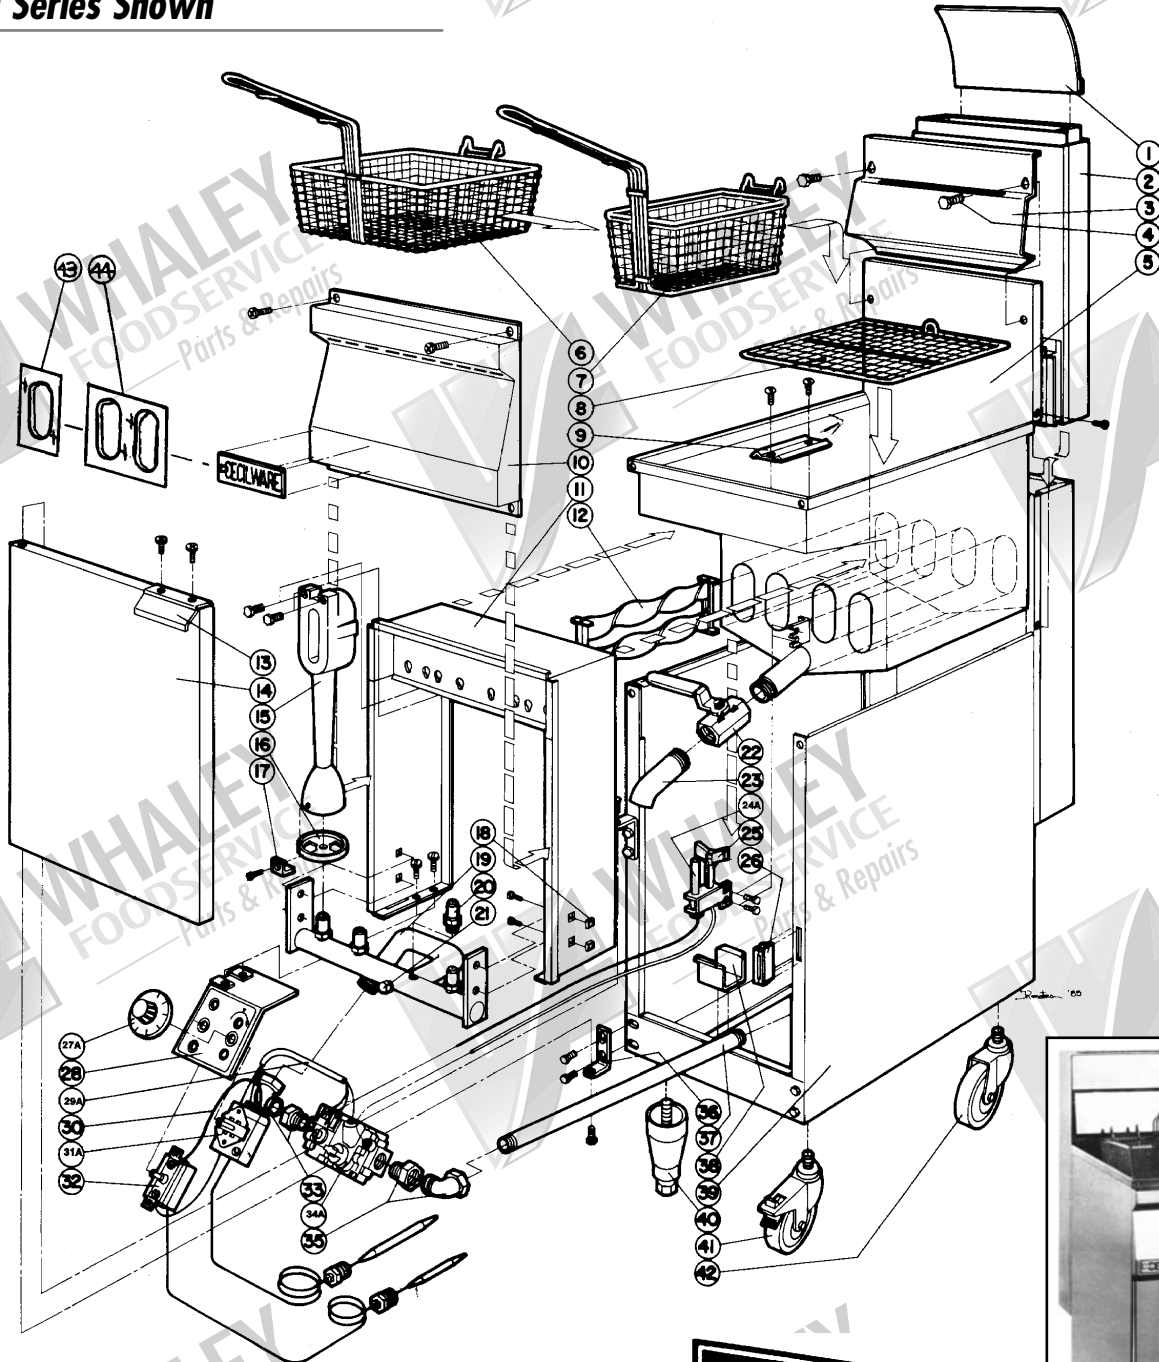

FMP/FMS Deep Fat Fryer Series

40 Series Shown

(Illustration on page 123.)

ITEM NO.	DESCRIPTION	PART NUMBER		
		FM 30	FM 40	FM 65
1	Flue Deflector Plate	U613Q	U580Q	U623Q
2	Flue Box Assembly	T633Q	T525Q	T655Q
3	Basket Support Bracket	T623V	T536V	T644V
4	Basket Support Fastener	P281A	P281A	P281A
5	FMS-Fry Tank (Stainless Steel)	T621H	T475H	T641H
	FMP-Fry Tank (C.R.S.)	T622H	T531H	T638H
6	Fry Basket — Large (Optional)		V175A	
	Fry Basket — Small	V178A	V174A	V180A
8	Crumb Screen	V177A	V172A	V179A
9	Bulb Clamp	U567A	U567A	U567A
10	Front Fascia Assembly	U612Q	U558Q	U621Q
11	Burner Support Assembly	T632Q	T541Q	T646Q
12	Burner Tube Baffle	U617Q	U555Q	U637Q
13	Door Handle	M224A	M224A	M224A
14	Front Door Assembly	T628Q	T534Q	T650Q
15	Gas Burner	G224A	G224A	G224A
16	Air Burner Shutter	F167A	F167A	F167A
17	Air Shutter Clamp	U574A	U574A	U574A
18	Nut Retainer	P284A	P284A	P284A
19	Burner Manifold	F010A	F009A	F011A
20	Brass Gas Orifice (Natural)	F166A	F166A	F166A
	Brass Gas Orifice (Propane)	F225A	F177A	F225A
21	Brass Plug	K044A	K044A	K044A
22	Drain Valve	D048A	D048A	D048A
23	Drain Pipe	J062A	J062A	J062A
24	Thermopile TP-75	F178A	F178A	F178A
24A	Thermopile CP-2	F229A	F229A	F229A
25	Pilot Burner Assembly (Natural)	F179Q	F179Q	F179Q
	Pilot Burner Assembly (Propane)	F180Q	F180Q	F180Q